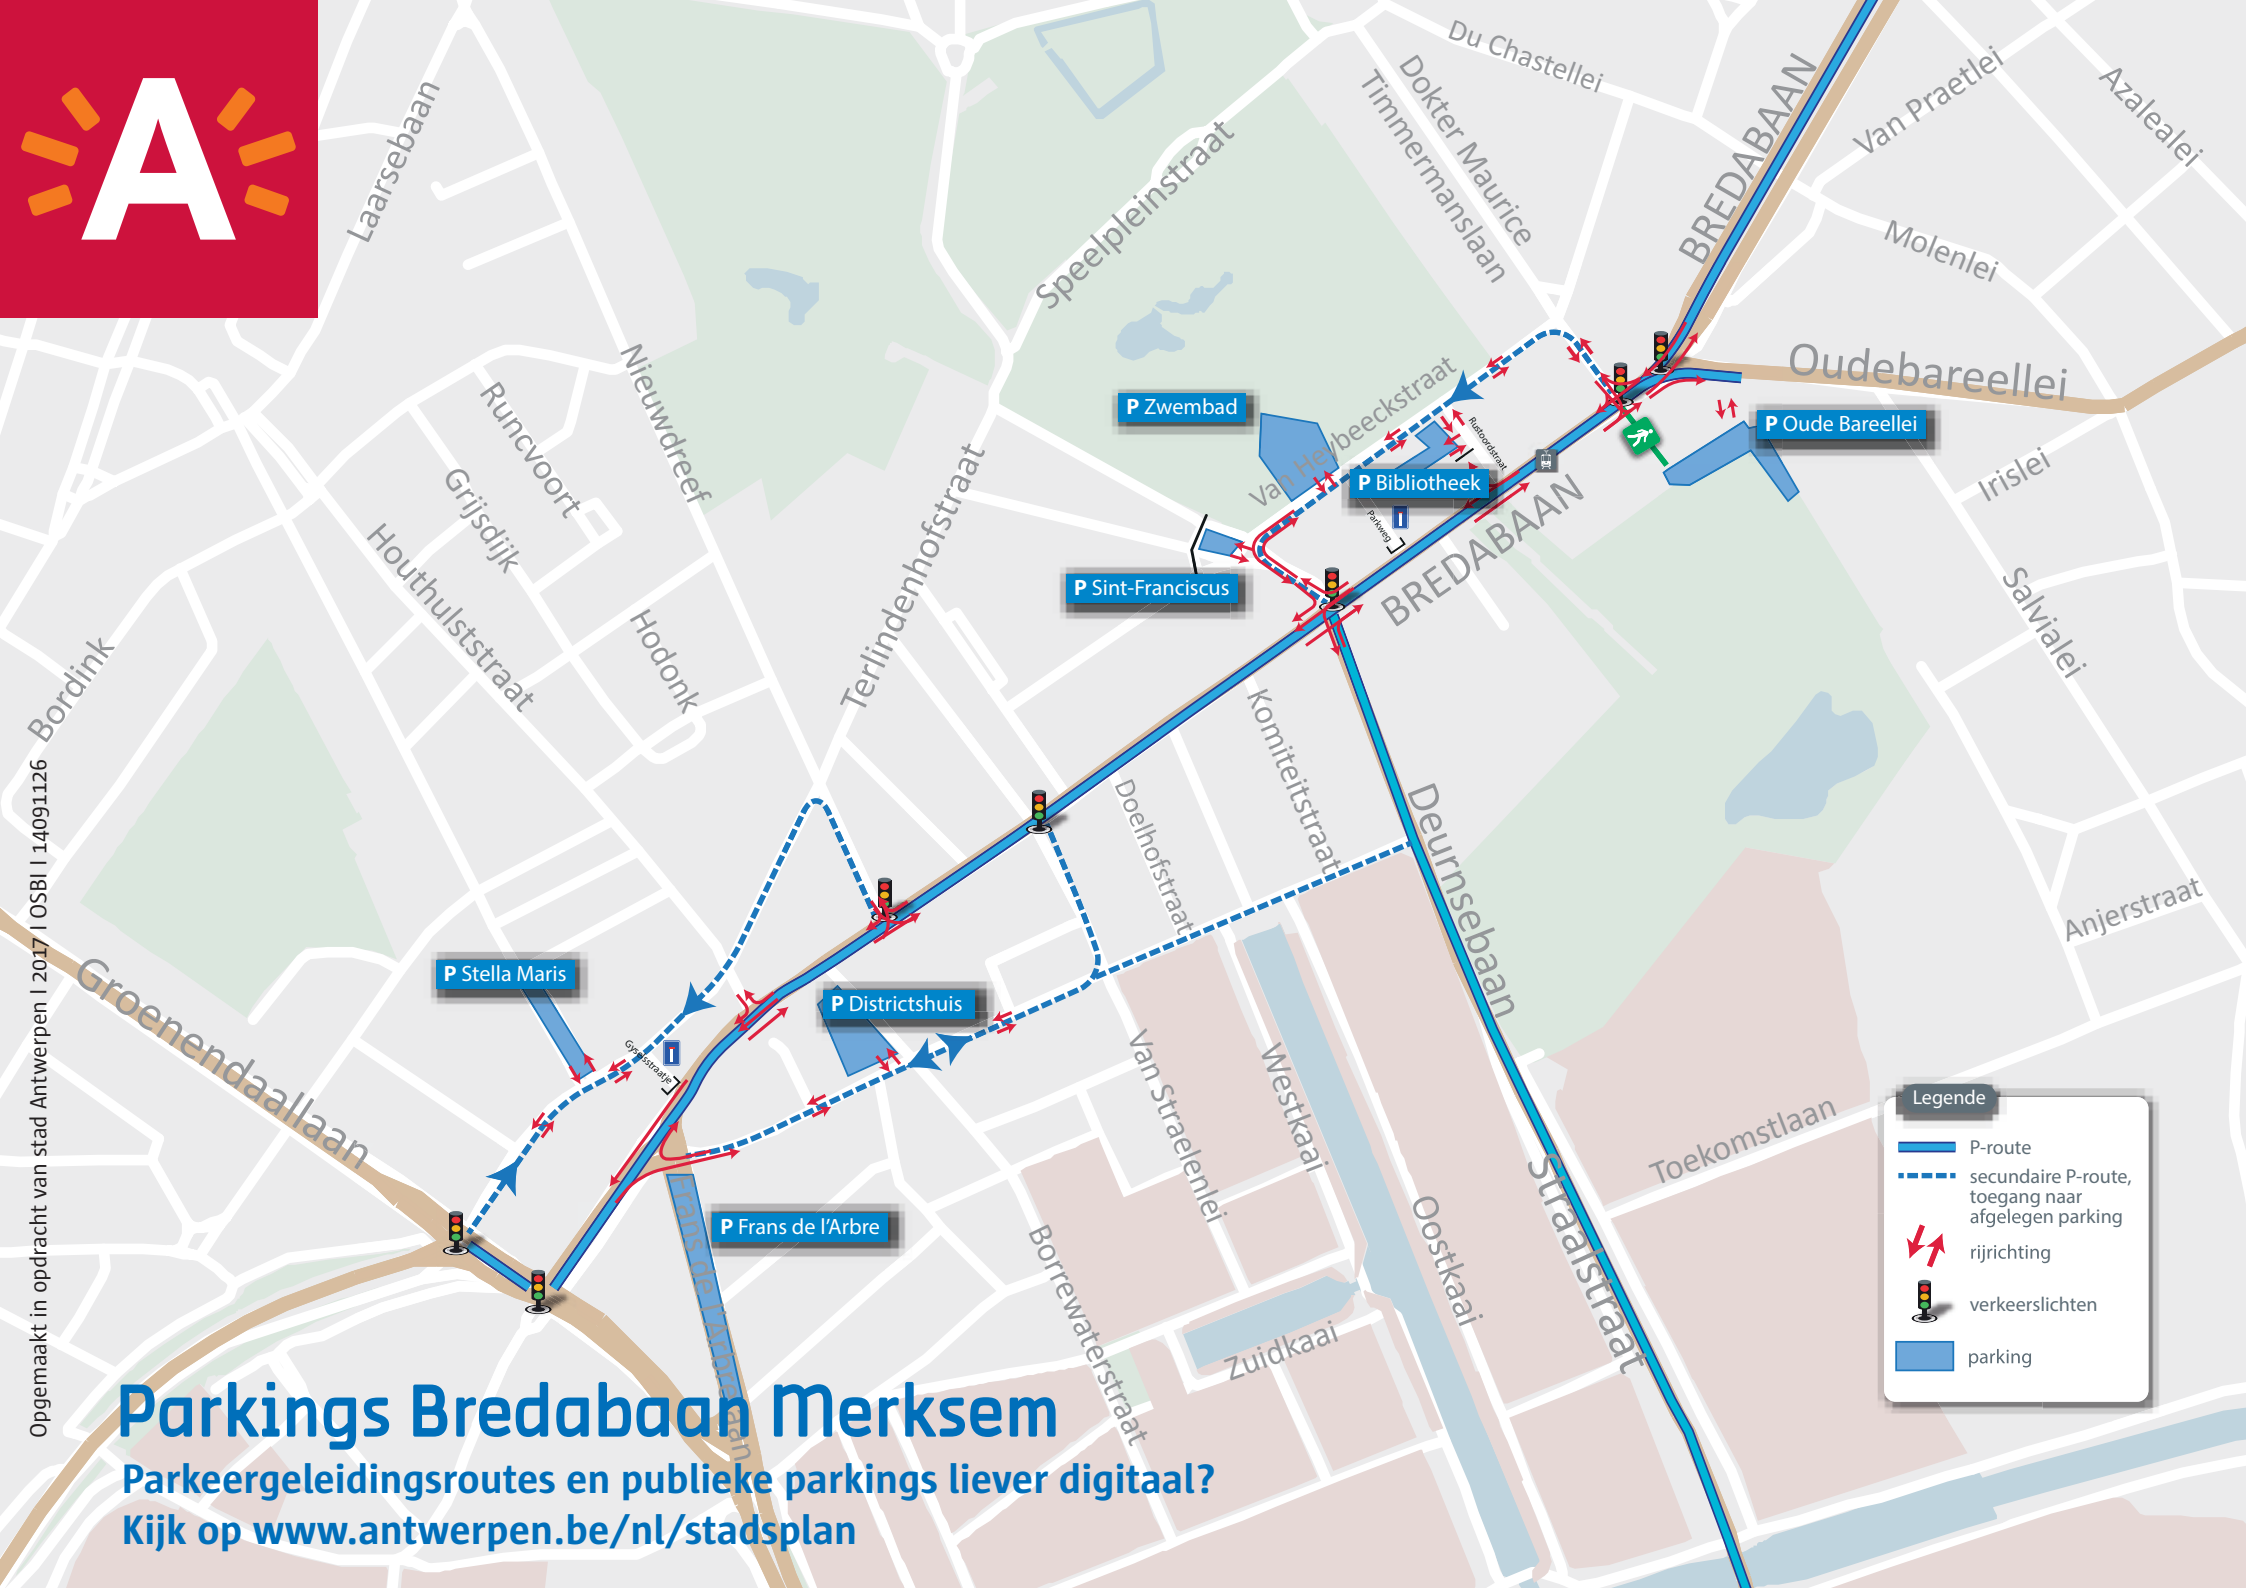

Opgemaakt in opdracht van stad Antwerpen | 2017 | OSBI | 14091126

Parkings Bredabaan Merksem

Parkeergeleidingsroutes en publieke parkings liever digitaal?

Kijk op www.antwerpen.be/nl/stadsplan